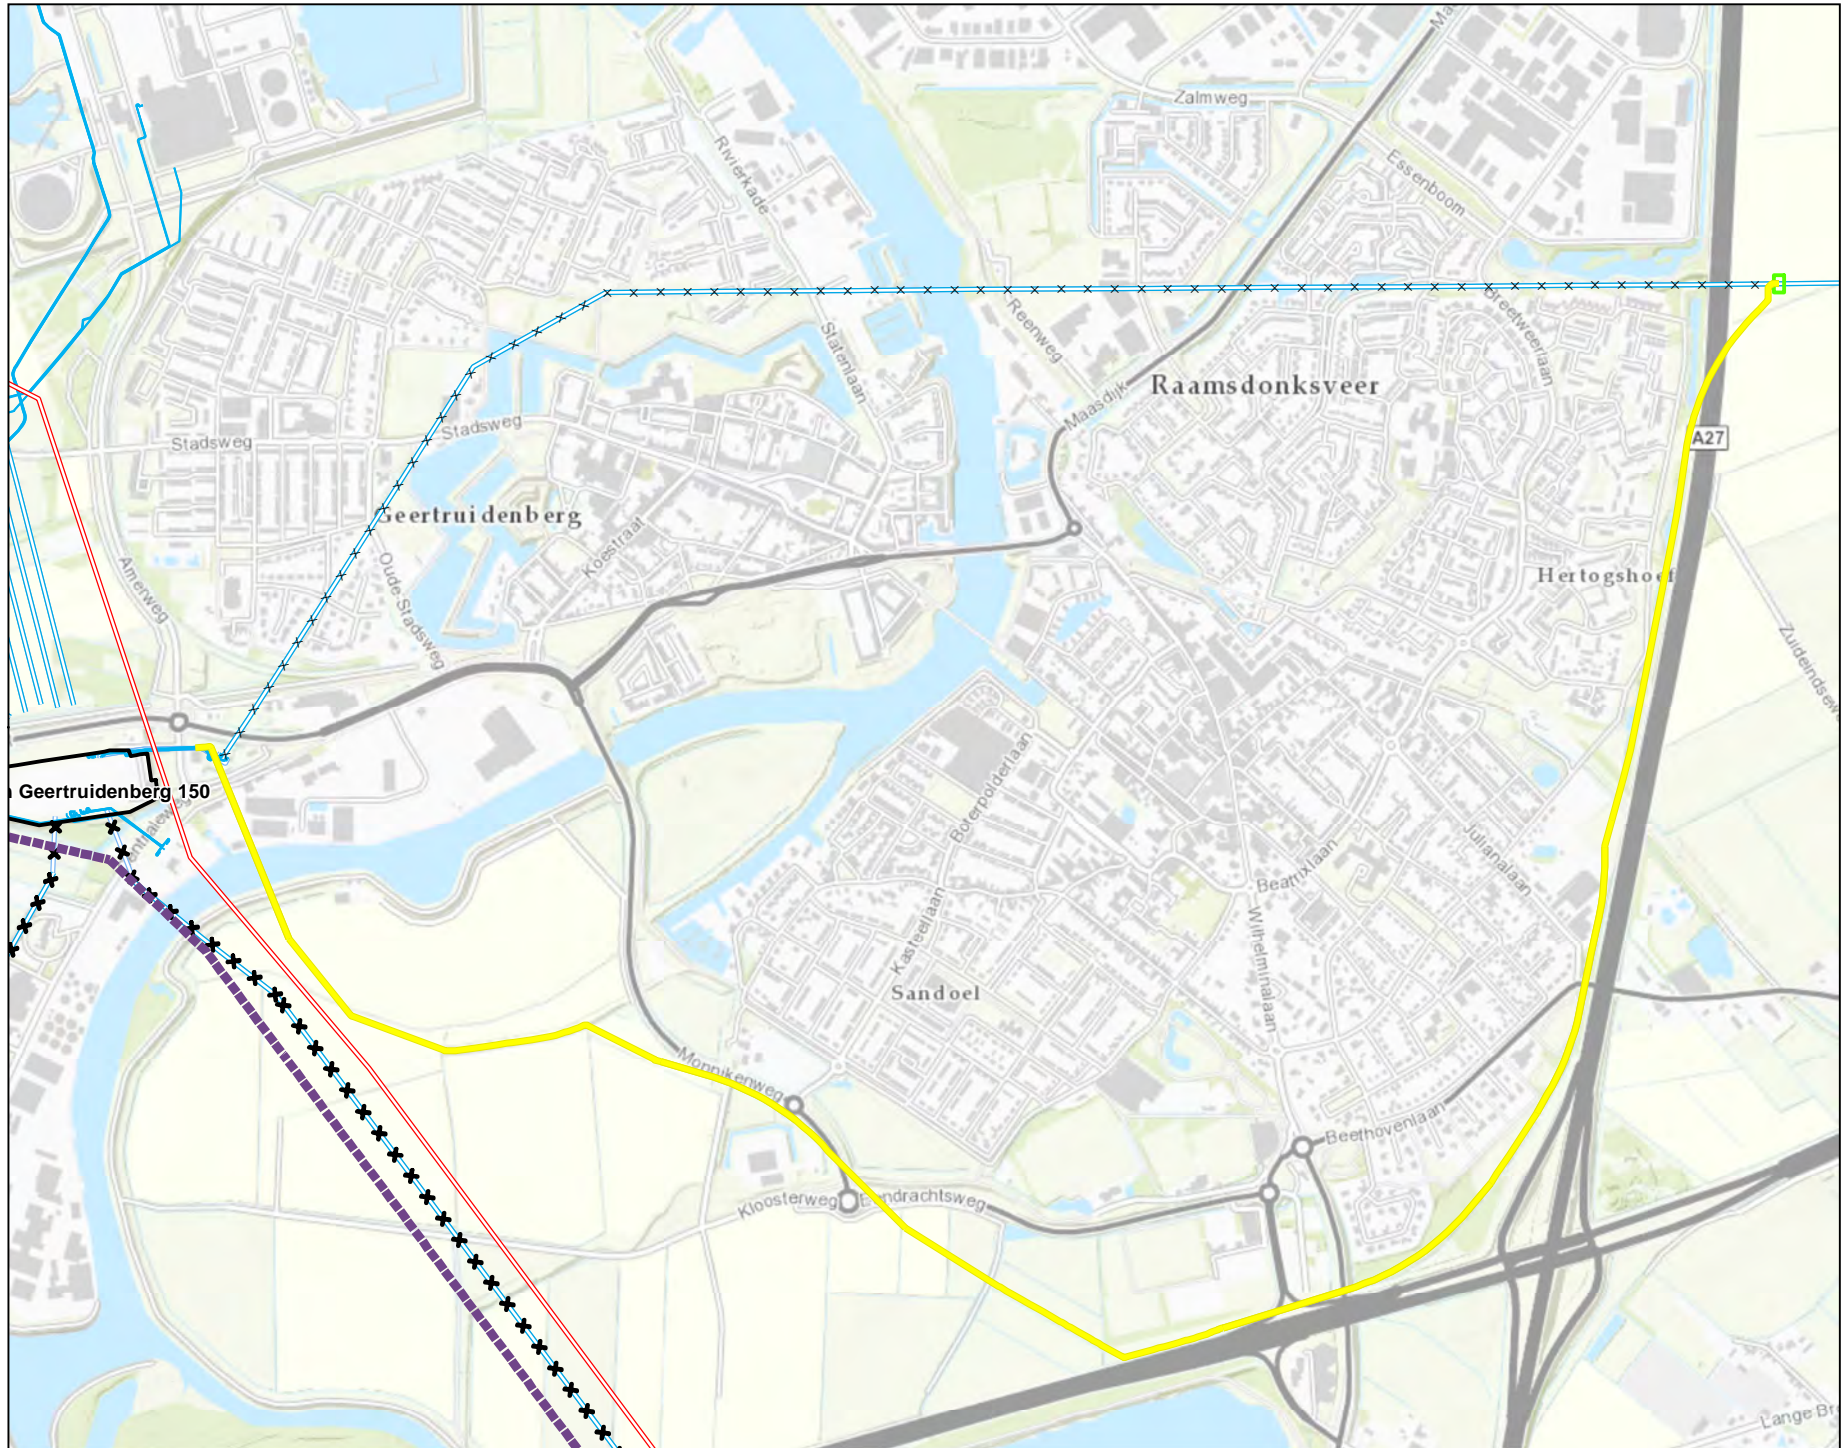

Legenda

- Verkabeling GT-WW 150 kV
- indicatieve locatie opstijgpunt
- Tracé Zuid-West 380kV Oost**
- Voorkeursalternatief Zuid-West 380kV Oost
- te verwijderen verbinding Zuid-West 380 kV Oost
- Bestaande verbindingen**
- Bestaande 380 kV verbinding
- Bestaande 150 kV verbinding
- Bestaande 150 kV verbinding - ondergronds

Versie	Concept	Datum	1-7-2019
Schaal	1:15.000	Formaat	A4
Kenmerk	190627_GT150_tracékaart_A4.mxd		

Aan deze tekening kunnen geen rechten worden ontleend. © TenneT TSO B.V.